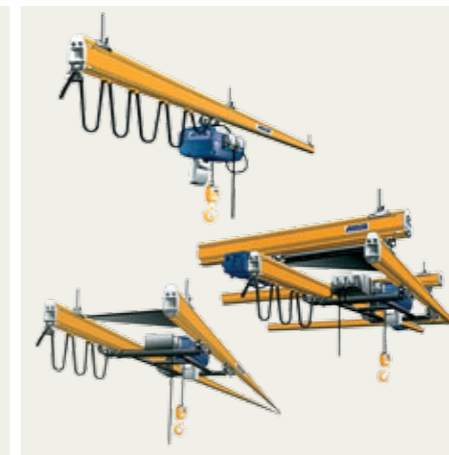

Od ideje do izvedbe. Obvladamo: načrtovanje, svetovanje in proizvodnjo dvižnih sistemov, od enostavnejših in ročnih do najzahtevnejših in daljinsko vodenih.

Prodajni program ABUS:
program odlikujeta kakovost in širok izbor izdelkov, ki vključuje mostna dvigala, HB - sisteme visečih prog, konzolna dvigala, lahka portalna dvigala, verižna dvigala in vozičke za dvigala ter obešala in prijemala. Skratka vse, kar potrebujete za optimalno premikanje bremena.

ABUS

Prodajni program:

MOSTNA DVIGALA

V programu so trije tipi mostnih dvigal, ki se med seboj razlikujejo po nosilnosti in razponu:

- z enojnim nosilcem ELV in ELK, nosilnosti od 0,5 do 10 t in z razponom do 36 m
- z dvojnimi nosilcem ZLK, nosilnosti od 2 do 80 t in z razponom do 36 m
- s strešnim nosilcem EDL, nosilnosti od 0,5 do 8 t in z razponom do 25 m

HB-SISTEMI VISEČIH PROG

Glede na vaše potrebe in želje zasnujemo in izdelamo:

- enotirne sisteme EBS, nosilnosti do 2 t
- dvotirne sisteme z enojnim nosilcem EHB, nosilnosti do 1 t in z razponom do 10 m
- dvotirne sisteme z dvojnimi nosilcem ZHB, nosilnosti do 2 t in z razponom do 12 m

VERIŽNA DVIGALA IN VOZIČKI ZA DVIGALA

Dvižni sistemi iz prodajnega programa vozičkov in dvigal se med seboj razlikujejo po pogonu (ročni/elektromotorni) in nosilnosti.

- ročna verižna dvigala YVS, nosilnosti od 60 kg do 10 t
- elektroverižna dvigala GMC, nosilnosti 100 in 200 kg (220 V)
- elektroverižna dvigala GM, nosilnosti od 80 kg do 4 t
- ročni in elektrovozički HF in EF, nosilnosti od 300 kg do 5 t